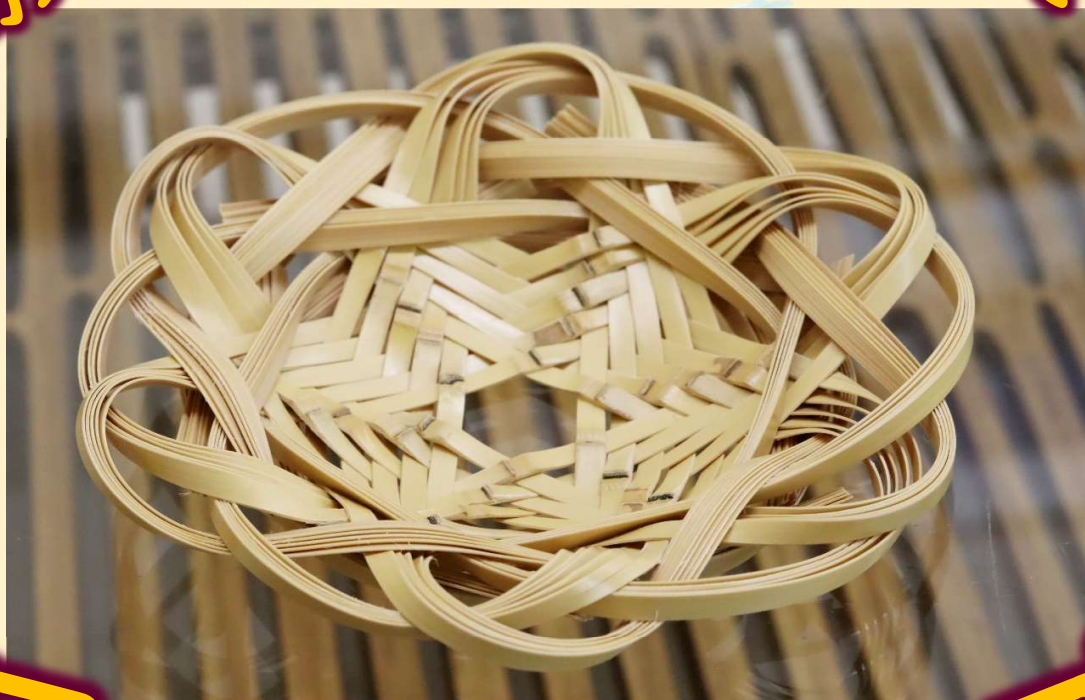

# 小物入れ(蜘蛛の巣編みもりざら)

## ワークショップ

浅めの小物入れを作しましょう！ ※直径約16cm

開催日時：令和5年 1月29日(日) 9時～12時

料金：4,000円(コーヒーとおやつ付き)  
※館内を観覧する際は別途観覧料がかかります

定員：6名(申込多数の場合は抽選)

申込期間：12月25日(日)～1月13日(金)  
※当選者にのみ1月15日(日)にご連絡します

会場：別府市竹細工伝統産業会館

お願い：エプロン持参・もしくは汚れてもよい服装でお越しください  
感染症対策のため、お子様連れなどの同伴はご遠慮願います  
ご来館の際はマスクの着用をお願いいたします  
開始5分前までにはご来館ください