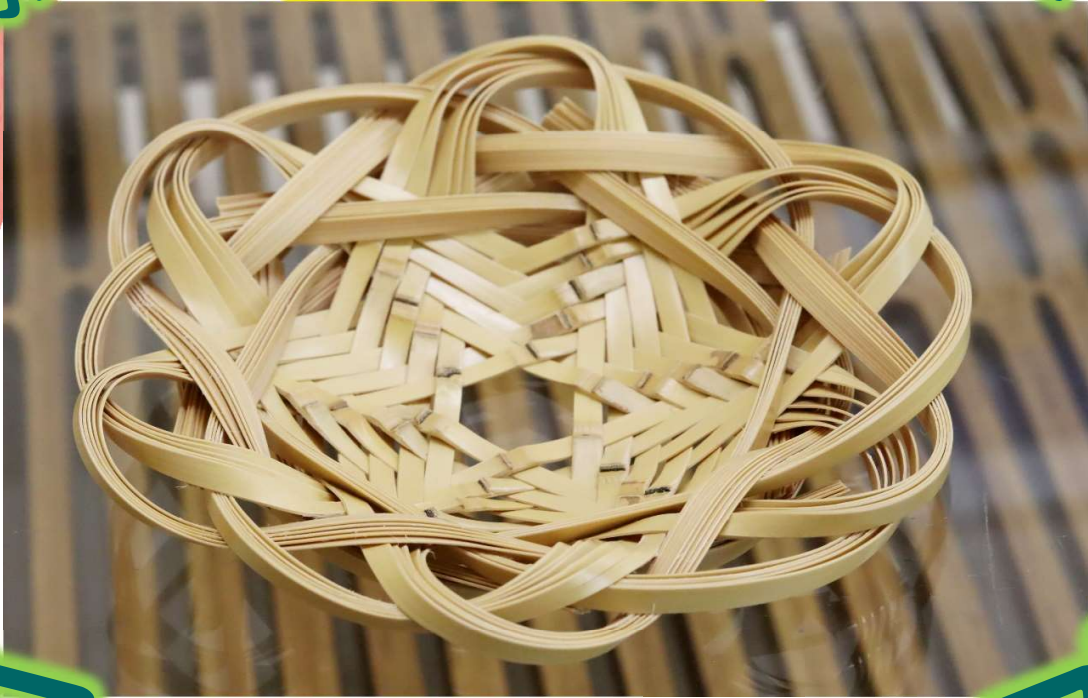

小物入れ(蜘蛛の巣編みもりざら)

ワークショップ

浅めの小物入れを作しましょう！ ※直径約16cm

開催日時：令和4年11月27日(日) 9時～12時

料 金：4,000円(コーヒーとおやつ付き)
※館内を観覧する際は別途観覧料がかかります

定 員：8名(申込多数の場合は抽選)

申込期間：10月25日(火)～11月11日(金)
※当選者にのみ11月13日(日)にご連絡します

会 場：別府市竹細工伝統産業会館