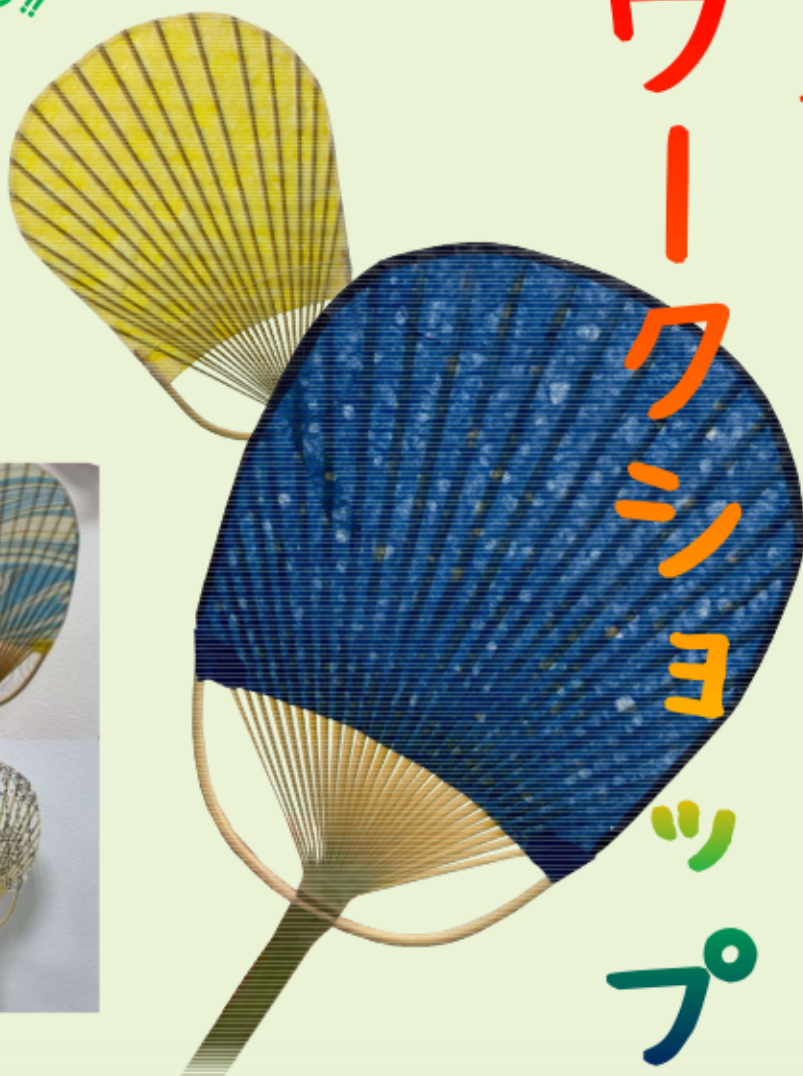

日本の竹工芸を体験しよう!!

香川県丸亀市

丸亀うちわ作り ワークショップ

好きな和紙を選んでオリジナルのうちわを作っちゃおう!

サイズ (約) : 幅15cm×持ち手を含んだ長さ32cm

開催日時 : **令和4年 6月26日 (日)**

①午前9時30分～11時30分 ②午後2時～4時

料 金 : **2,500円** (コーヒーとおやつ付き)

※館内を観覧する際は別途観覧料がかかります

定 員 : **各回14名**

会 場 : **別府市竹細工伝統産業会館**

講 師 : **富羽 一成さん (富羽団扇)**

お 願 い : エプロン持参・もしくは汚れてもよい服装でお越しください
感染症対策のため、お子様連れなどの同伴はご遠慮願います
ご来館の際はマスクの着用をお願いいたします
開始5分前までにはご来館ください

ご 案 内 : 外出自粛要請などが発令された際は延期・中止になる可能性があります