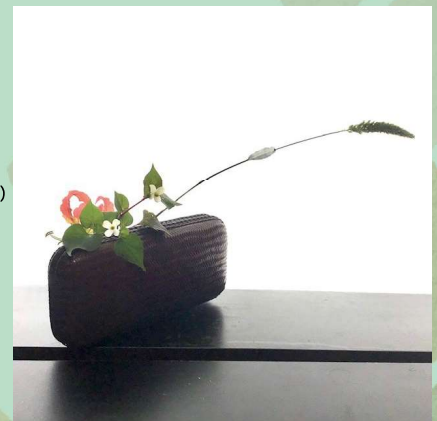

虎雀会 竹の手しごと展 連動企画

5種類のワークショップ開催!!

①木の葉の花生け

おとし（筒）に花を入れてお使いください。
ひもを通して、壁飾りとしてもお使いいただけます。
竹の器には野の花や野草がよく似合います。

開催日：11/13(土)

時間：10:00～
14:00～

所要時間：約60分

定員：各回6名

料金：2,500円

講師：森上 智

竹の工房仁 代表

②黒竹の花かけ

花入れをあしらった花かけです。
壁掛けタイプなので、いろいろな場所でお使いいただけます。

※花入れは製作しません、付属品としてお持ち帰りしていただきます。

開催日：11/14(日)

時間：10:00～
14:00～

所要時間：約60分

定員：各回5名

料金：3,500円

講師：白子 俊彦

竹白子 代表

③白竹の盛りざら

料理の盛り込み用の平盛りかごです。
銘々皿としてお菓子を入れたり、器などの台にお使いください。

開催日：11/20(土)
27(土)

時間：10:00～
14:00～

※27日は午後のみ開催

所要時間：約70分

定員：各回6名

料金：2,500円

講師：亀井 真次

手づくり工房亀井 代表

④秋の花々を竹籠に

～いけばなデモンストレーション～

季節の花を竹籠にいけながら、思いつくままに籠の話や
いけばなのお話をします。

開催日：11/21(日)

時間：14:00～

所要時間：約60分

定員：28名

料金：390円(観覧料のみ)

※座席配置の都合上、ご予約を
お願いします

講師：藤原 満喜

アトリエ掌 代表

⑤竹の正月かざり

竹の飾りで新年を迎えませんか？
輪弧（りんこ）編みで正月かざりを
作ります。

※写真はイメージです。
製作する物とは異なる場合があります。

開催日：11/23(火・祝)

時間：10:00～
14:00～

所要時間：約60分

定員：各回5名

料金：2,500円

講師：井倉 重男

南風工芸 代表

●ワークショップに関してのご案内●

- ●お申し込みは、電話か会館ホームページの「展示・催し」→
  「虎雀会竹の手しごと展 5種類のワークショップ」→
  「ワークショップ応募・お問い合わせフォーム」よりお願いいたします
- ●お申し込みは先着順です。定員に達次第受付を終了します。
- ●ご来館の際はマスクの着用をお願いいたします
- ●感染症対策のため、お子様連れなどの同伴はご遠慮願います
- ●開始5分前までにご来館ください
- ●外出自粛要請などが発令された際は中止になる可能性があります

別府市竹細工伝統産業会館

別府市東荘園8丁目3組 TEL:0977-23-1072